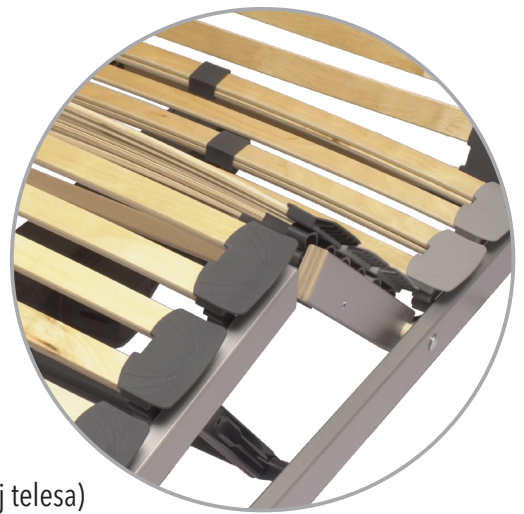

UDOBJE S
PRITISKOM
NA GUMB

CONTRADOL MOTOR

- MEDICINSKO LEŽIŠČE
- Več kot počitek
- Udobje s pritiskom na gumb (v vsakem trenutku pravi položaj telesa)
- Za kvalitetno preživljanje časa v postelji

Inovativna podnica, ki blaži in v nekaterih primerih celo odpravlja najrazličnejše zdravstvene težave. Razvita s pomočjo slovenskega priznanega protibolečinskega zdravnika z dolgoletnimi izkušnjami. Zaradi unikatne prilagoditve v zgornjem in spodnjem delu telesa (edina podnica na trgu), vam podnica nudi 99,99 % prilagoditev vašim potrebam in odpravo neprijetnih občutkov med spanjem. Z enostavnim pritiskom na gumb preprosto spreminjate naklon zgornjega in spodnjega dela telesa. Posledično se s tovrstno prilagoditvijo razbremeni vaš vratni, prsni in ledveno-križni del hrbtenice.

LAHEK IN UDO BEN SPANEC

LASTNOSTI

Regulatorji trdote v ledvenem delu

Elastične kape segajo do zunanjega roba vzdolžne letve

Možnost dviga vzglavja in vznožja s pomočjo motorja

SBS kape

TEHNIČNI PODATKI

Višina podnice: 8cm

Število letvic: 26/28 letvic iz brezovega lesa

Dobavljive dimenzije: 80,90,100,120,140 x 190/200cm

GARANCIJA

2 leti od datuma nakupa

Garancija velja z računom